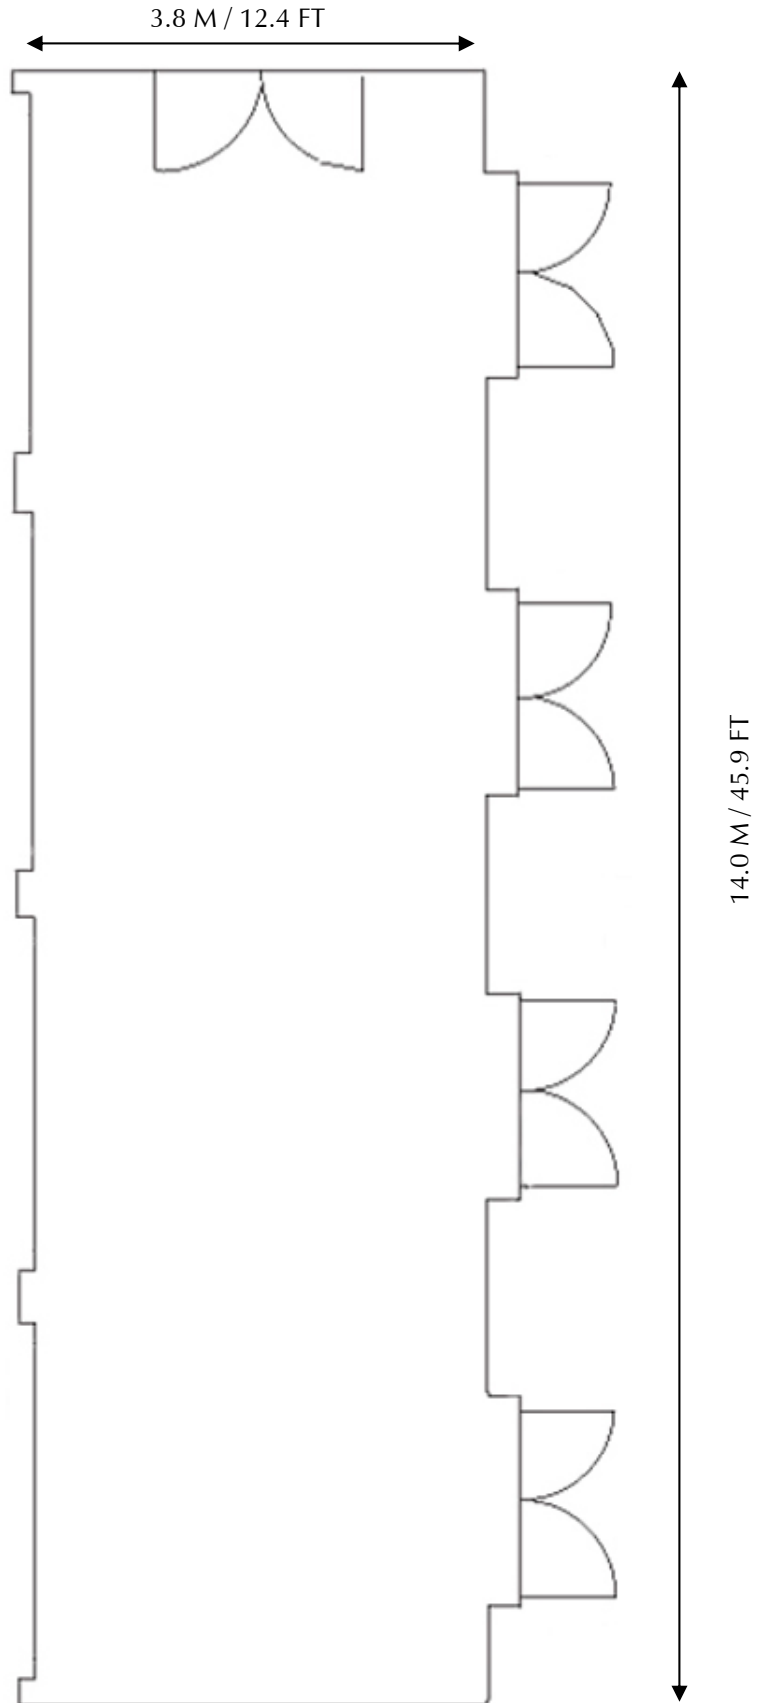

**LA TERRASSE**

## Personen / persons / personnes

Konferenz / Conference / Conférence:	-
Bankett / Banquet:	35
Konzert / Concert:	-
Empfänge / Receptions / Disposition réceptions:	40
Deckenhöhe in m / Height in m / Hauteur en m	4.7
Fläche in m <sup>2</sup> / Area in m <sup>2</sup> / Surface en m <sup>2</sup>	55
Fläche in ft / Area ft / Surface en ft	592
Länge x Breite in m / Length x width in m / Longueur x largeur en m	14.0 x 3.8
Länge x Breite in ft / Length x width in ft / Longueur x largeur en ft	45.9 x 12.4