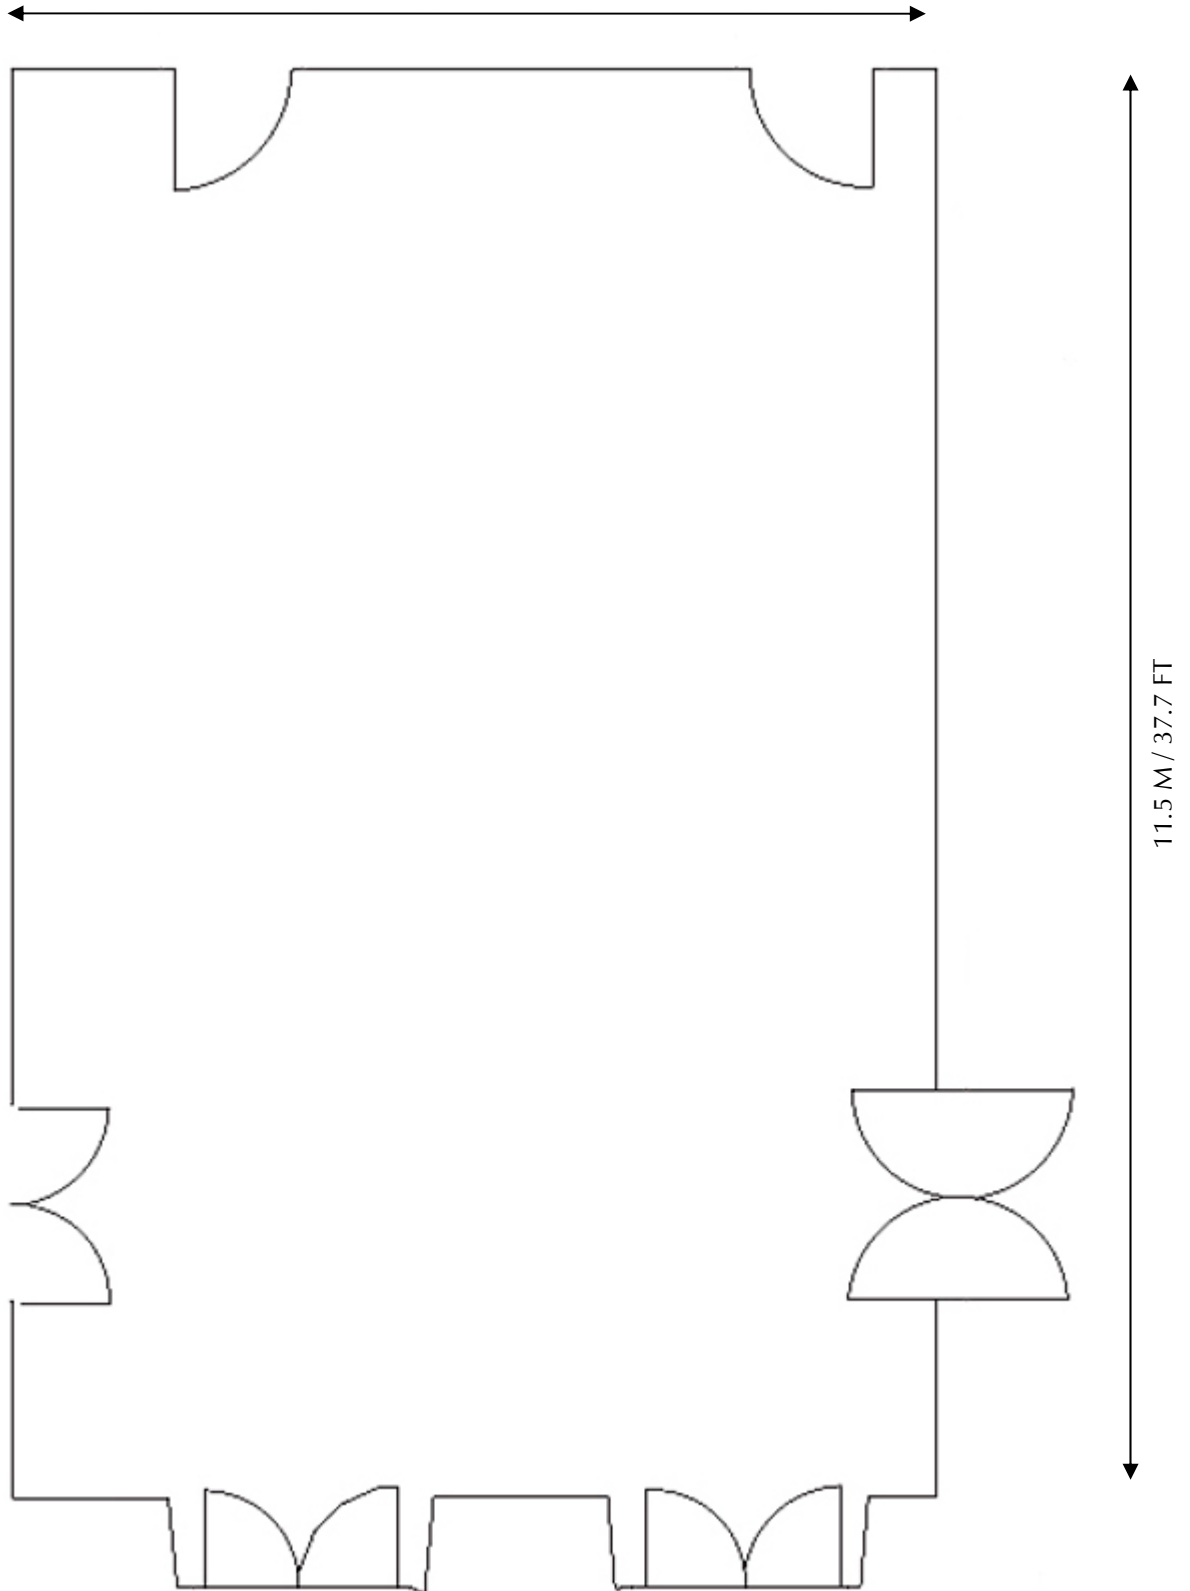

SALON BLEU

7.2 M / 23.6 FT

SALON BLEU

	Personen / persons / personnes
Konferenz / Conference / Conférence:	50
Bankett / Banquet:	60
Konzert / Concert:	80
Empfänge / Receptions / Disposition réceptions:	120
Deckenhöhe in m / Height in m / Hauteur en m	5.0
Fläche in m ² / Area in m ² / Surface en m ²	85
Fläche in ft / Area ft / Surface en ft	915
Länge x Breite in m / Length x width in m / Longueur x largeur en m	11.5x7.2
Länge x Breite in ft / Length x width in ft / Longueur x largeur en ft	37.7x23.6
